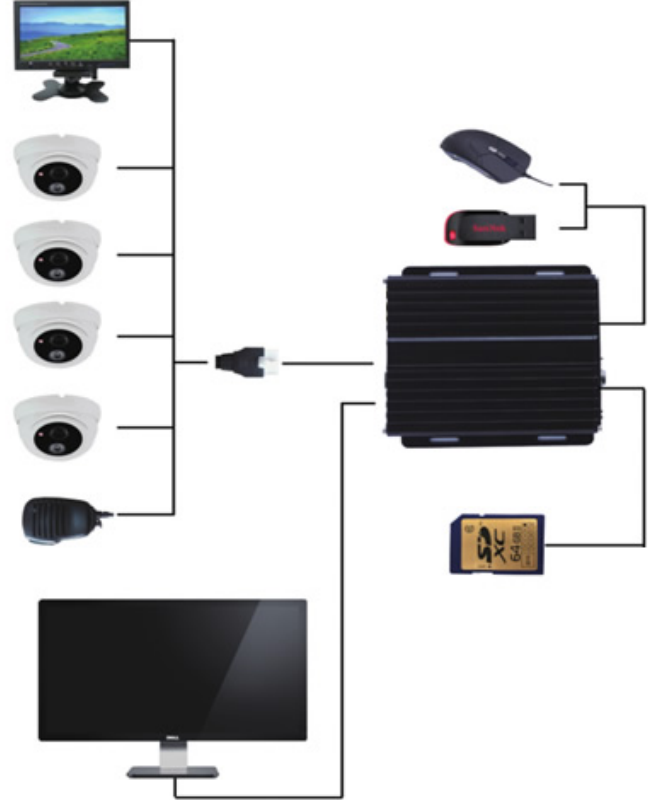

720P AHD & ANALOG ARAÇ KAYIT CİHAZI (OPAX-60SD)

Ürün Yazılımları

<http://www.alarmkamasistemi.com/mdvr/>

2- Harici Girişler

Kod	Tanım	Kod	Tanım
1	LED	2	IR (Opsiyonel)
3	SD Kart Kilit	4	USB 2.0
5	Debug UART	6	AV
7	I/O	8	VGA
9	Güç Girişi		

1- Bağlantı Şeması

Hızlı Kurulum

I/O Arabirimi

1	3	5	7	9
2	4	6	8	10

PIN	Tanım	PIN	Tanım
1	Alarm Çıkışı	2	GND
3	Alarm IN2_NEG	4	Alarm IN1_NEG
5	Alarm IN4_NEG	6	Alarm IN3_NEG
7	Güç 5V	8	TXD(TTL)
9	IR Giriş	10	RXD(TTL)

Güç Arabirimi

10-36V	10-36V	ACC
GND	GND	GND

AV Girişi(Kamera)

Video 4
Video 3

1 +9V
2 GND

AV Çıkışı(Monitör)

1 +9V
2 GND

3 Video
4 Video