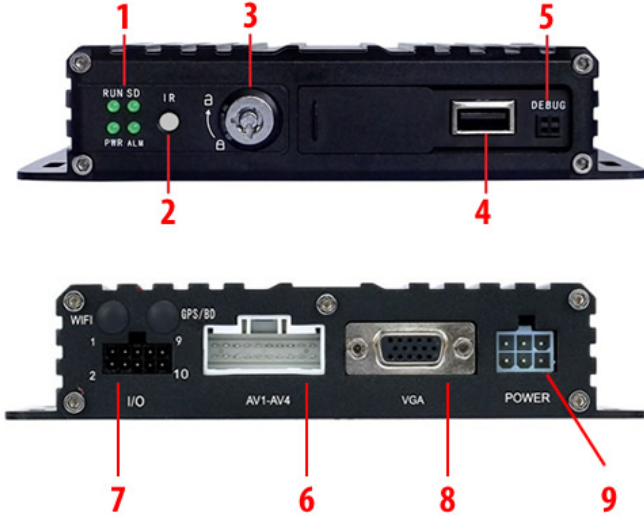

720P AHD & ANALOG ARAÇ KAYIT CİHAZI (OPAX-60SD)

Ürün Yazılımları

<http://www.alarmkamasistemi.com/mdvr/>

2- Harici Girişler

Kod	Tanım	Kod	Tanım
1	LED	2	IR (Opsiyonel)
3	SD Kart Kilit	4	USB 2.0
5	Debug UART	6	AV
7	I/O	8	VGA
9	Güç Girişi		

1- Bağlantı Şeması

Hızlı Kurulum

I/O Arabirimi

1	3	5	7	9
2	4	6	8	10

PIN	Tanım	PIN	Tanım
1	Alarm Çıkışı	2	GND
3	Alarm IN2_NEG	4	Alarm IN1_NEG
5	Alarm IN4_NEG	6	Alarm IN3_NEG
7	Güç 5V	8	TXD(TTL)
9	IR Giriş	10	RXD(TTL)

Güç Arabirimi

10-36V	10-36V	ACC
GND	GND	GND

AV Girişi(Kamera)

Video 4
Video 3

1 +9V
2 GND

AV Çıkışı(Monitör)

1 +9V
2 GND

3 Video
4 Video