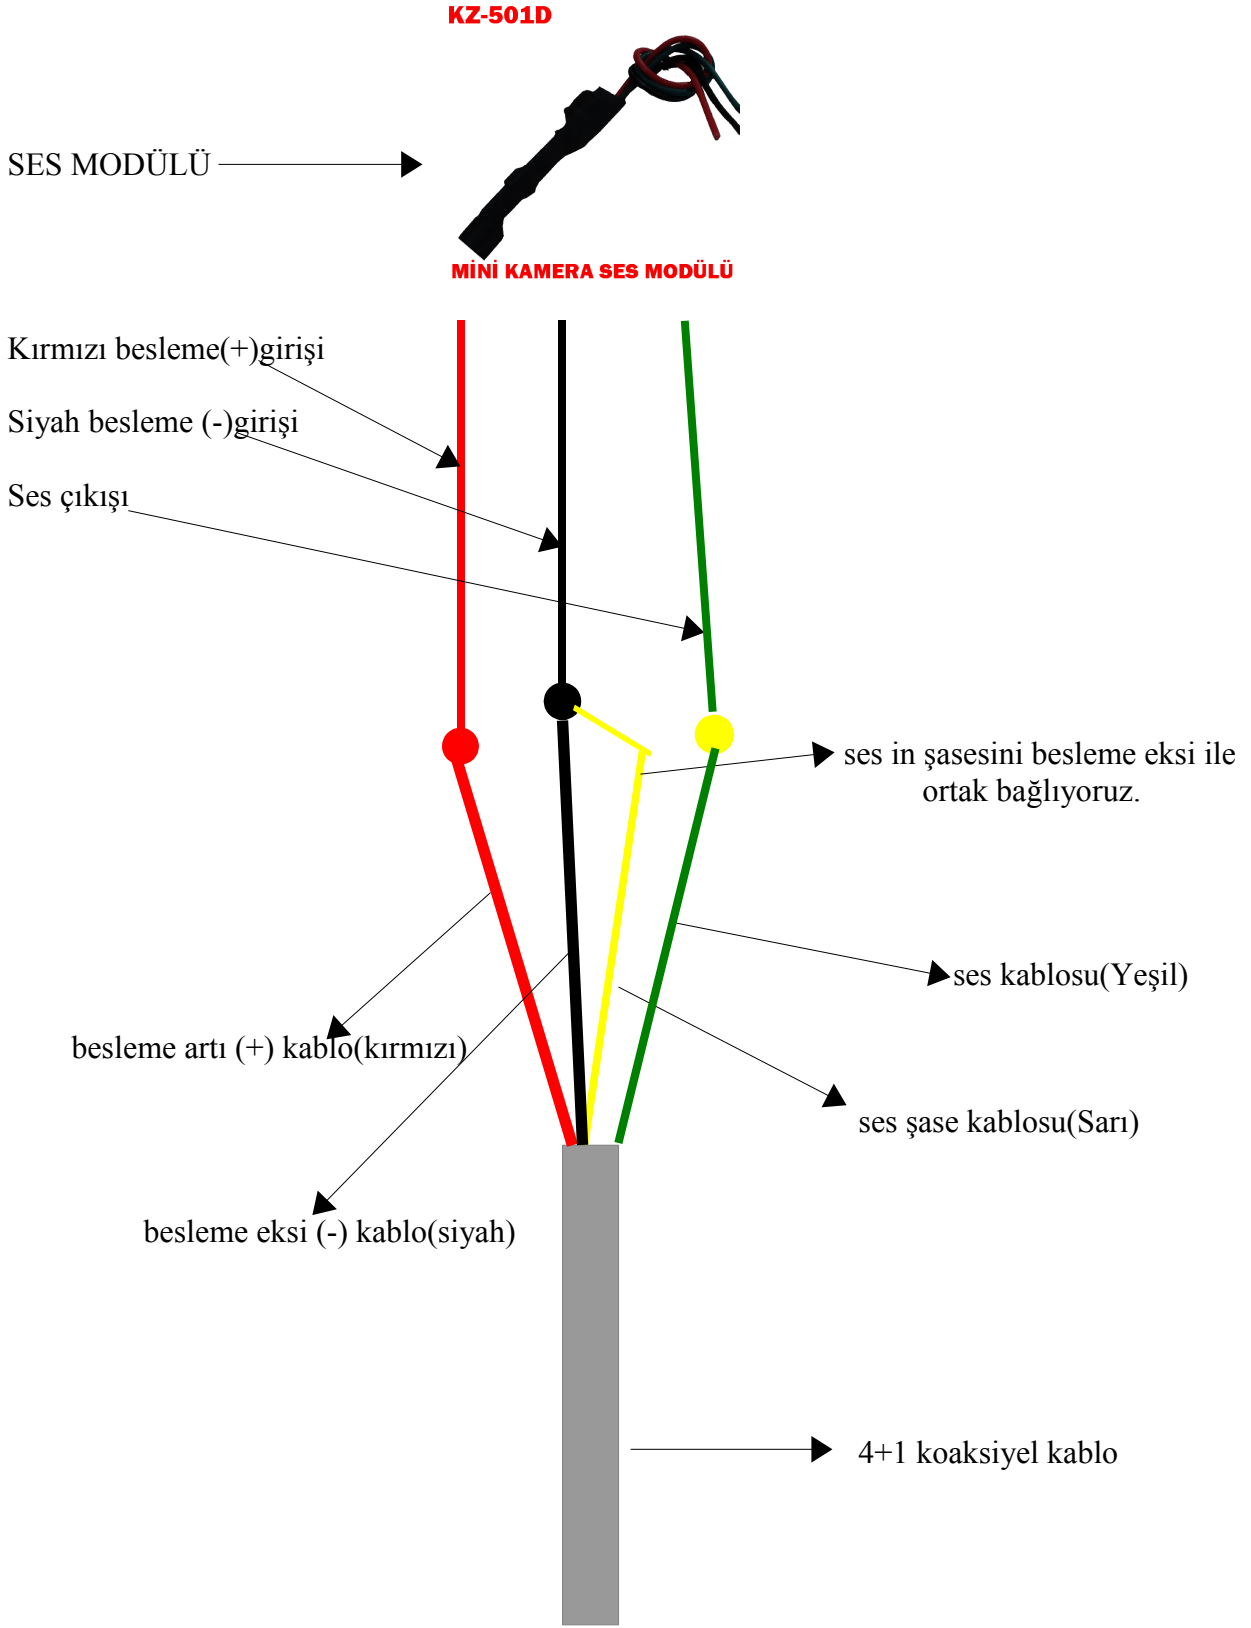

## SES MODÜLÜ BAĞLANTI ŞEMASI

NOT:sarı kablo ses soketinin ortasında, yeşil kablo dışında olacak