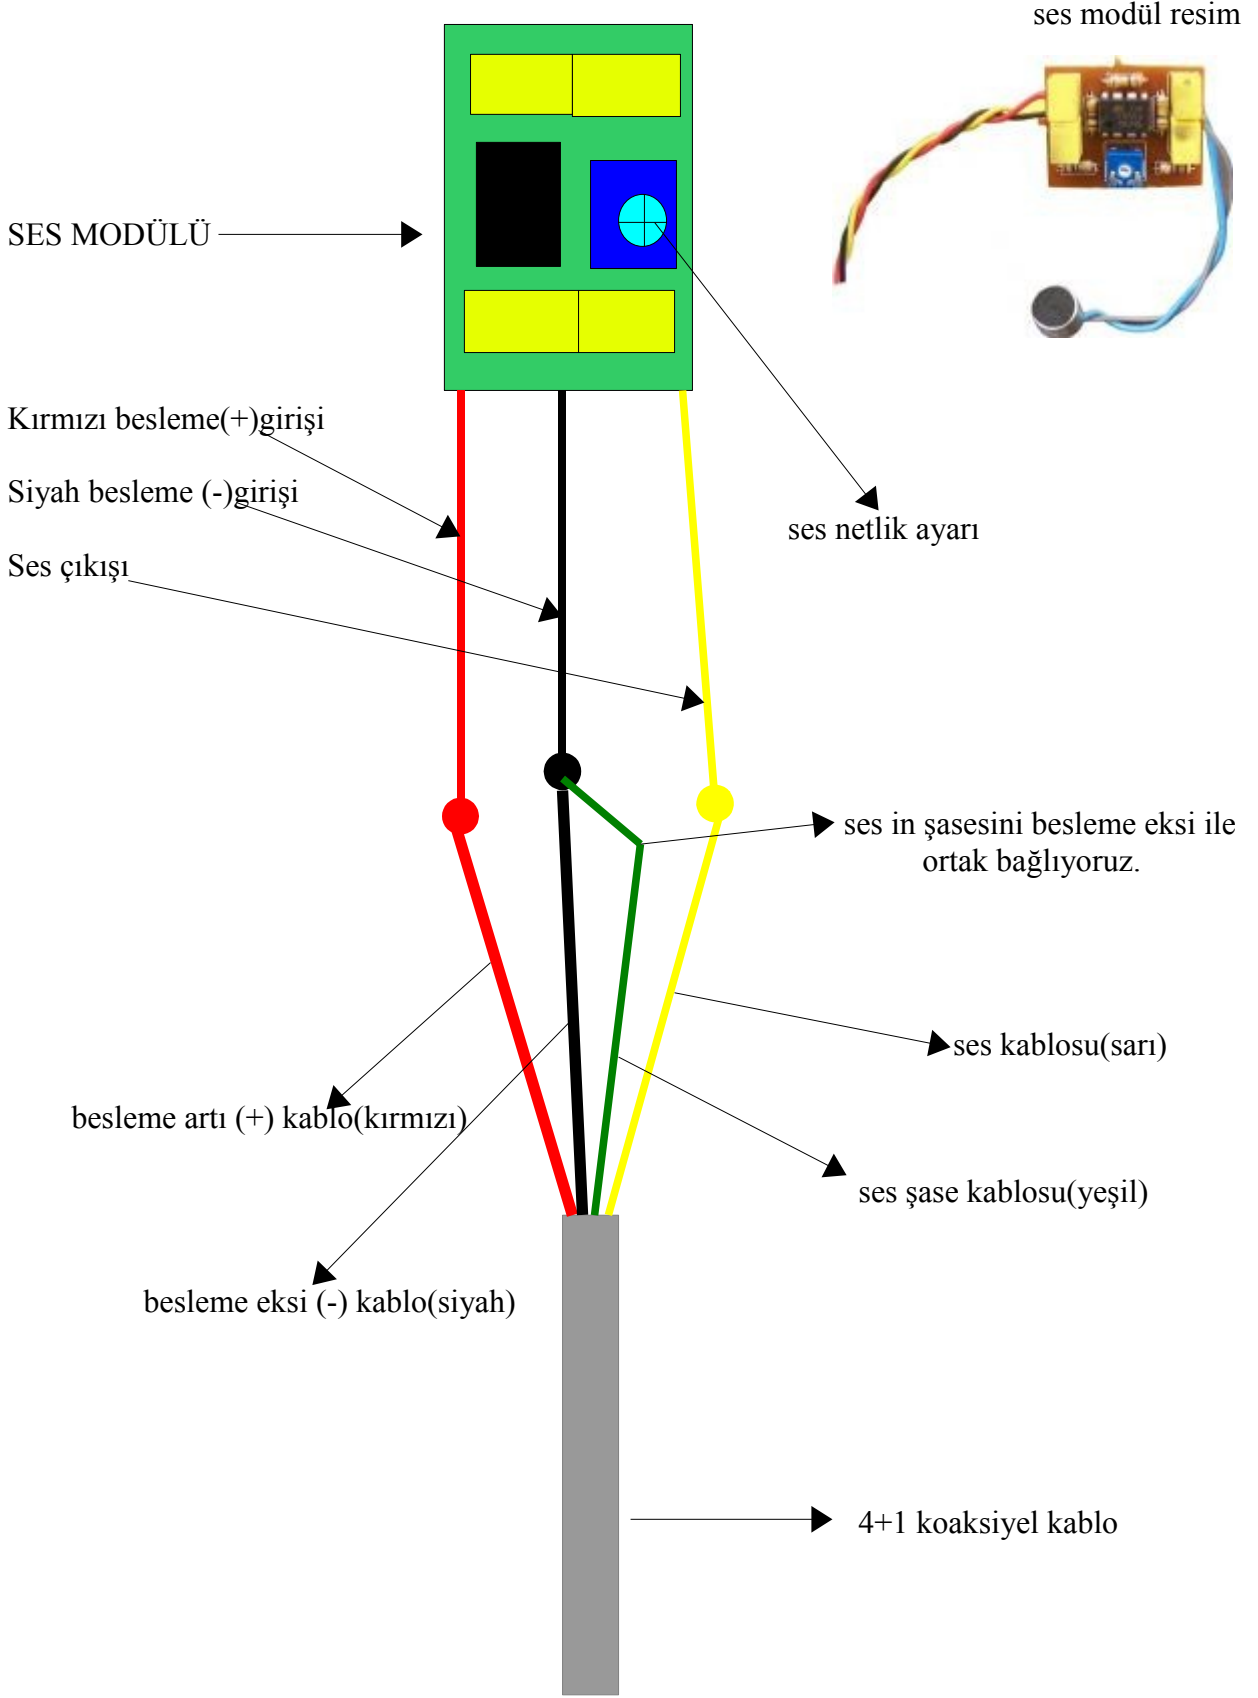

## SES MODÜLÜ BAĞLANTI ŞEMASI

NOT:sarı kablo ses soketinin ortasında, yeşil kablo dışında olacak